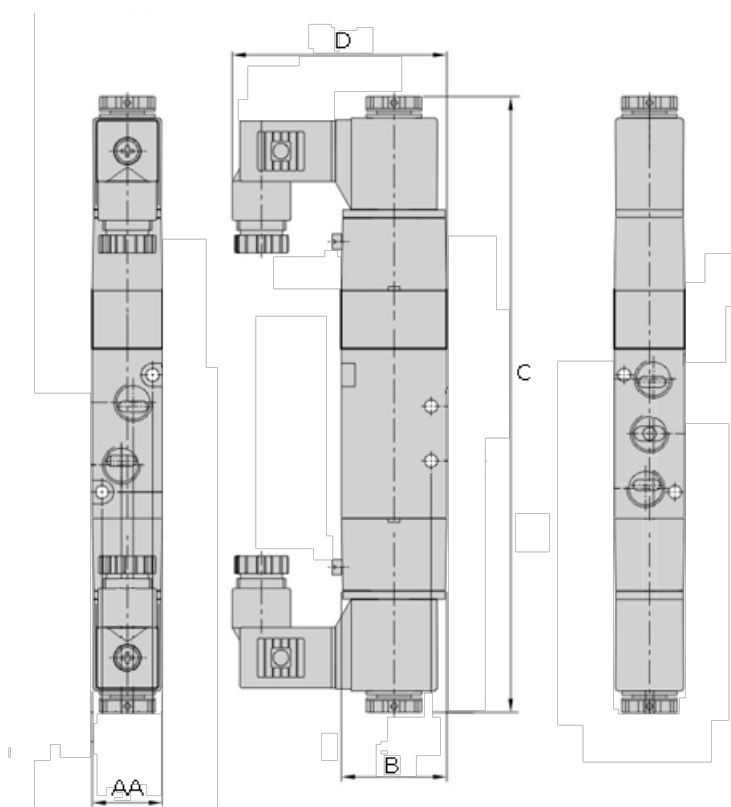

Varenummer: 584V330E10EG
Beskrivelse: Magnetventil, type 4V330E10EG
port 3/8" 5/3 - afluftet midt, AC24V

Mål

AA	= 27
B	= 40
C	= 209.0
d	= 69.2
Port forsyning og udblæsning	= G 1/4"
Port udgang	= G 3/8"
Spænding	= 24 VAC